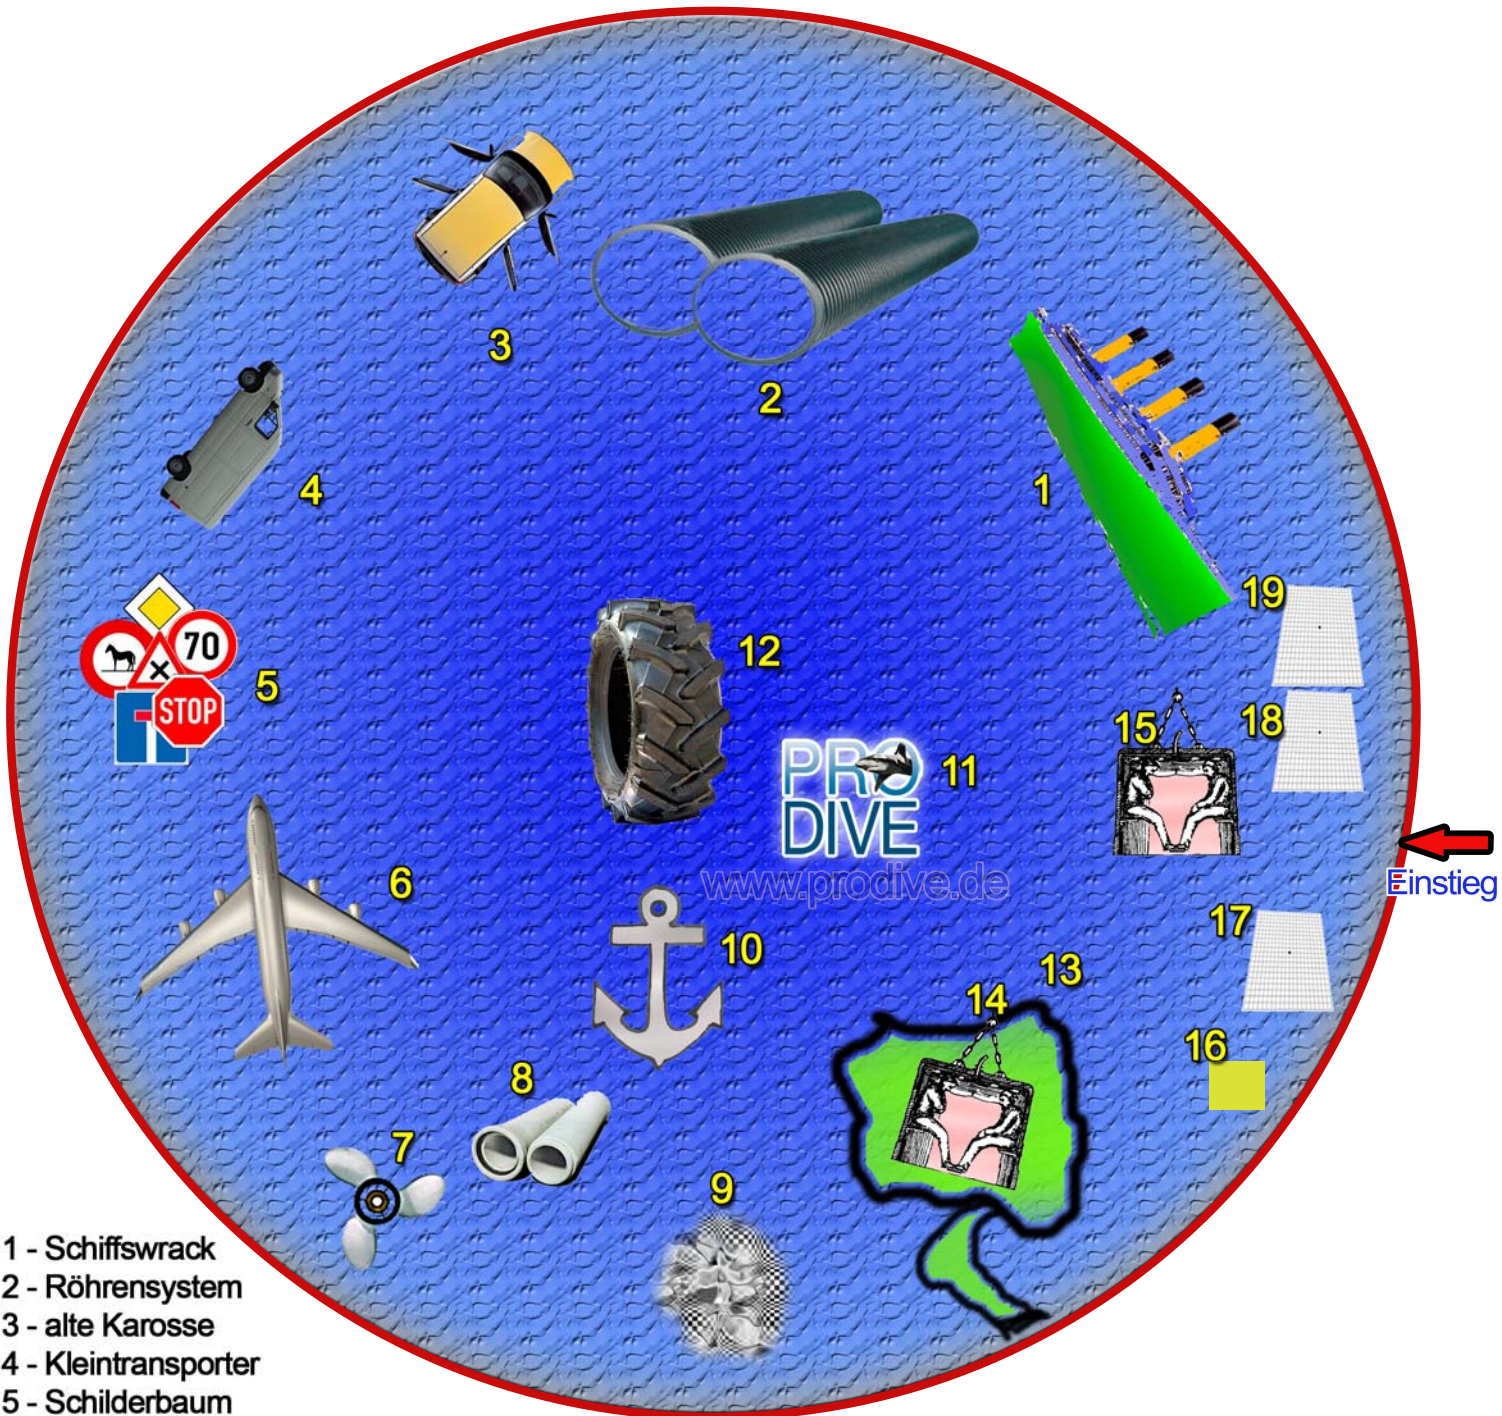

Tauchgasometer Duisburg

Emscherstr. 71

47137 Duisburg

Tel.: 0203 410 53 53 --> telefonische Voranmeldung !!!!

- 1 - Schiffswrack
- 2 - Röhrensystem
- 3 - alte Karosse
- 4 - Kleintransporter
- 5 - Schilderbaum
- 6 - Flugzeug
- 7 - Schiffsschraube
- 8 - Betonröhre
- 9 - „Archäologisches“ Feld
- 10 - Anker
- 11 - Hai
- 12 - Reifen
- 13 - künstliches Riff
- 14 - Taucherglocke Riff

- 15 - Taucherglocke
- 16 - Arbeitsplatz
- 17 - 1,4m Plattform
- 18 - 4m Plattform
- 19 - 8m Plattform

Tiefe: 13 Meter (ist und bleibt so..... :-)
 Grund: grober Kies
 Durchmesser: 45 Meter

Eine Tauchplatzkarte von

Der Tauchausbilder 
 in Soest und Sauerland!

 Alex Mechtold

Ense-Lüttrigen
www.prodive.de

Hotline: 0170 230 89 98